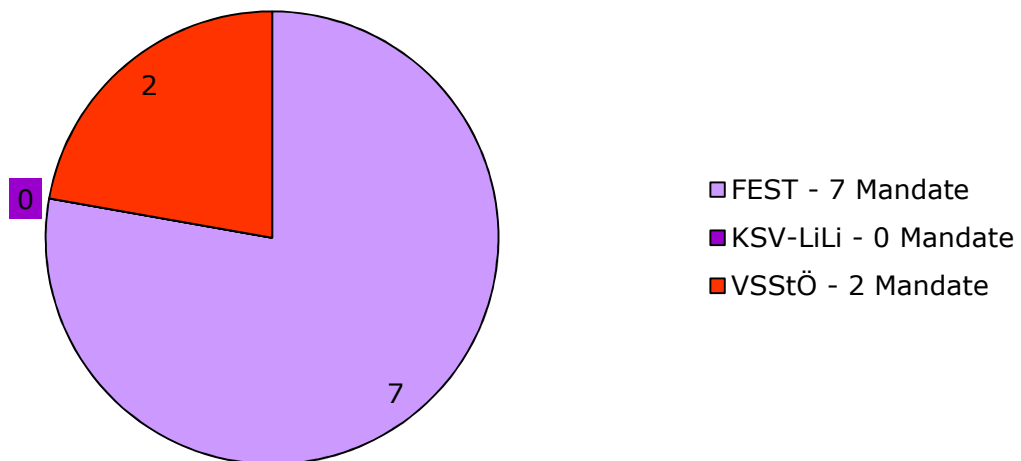

## Ergebnisse der Hochschulvertretungswahl – Verteilung der Mandate:

**Wahlbeteiligung: 18.01 %**  
gesamt zu vergebende Mandate: 9